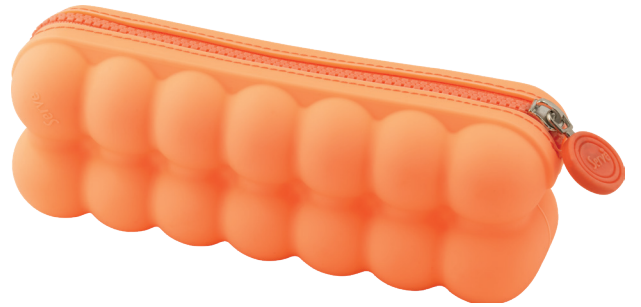

Serve®
OSHI
SILICON PENCIL CASE

JOYFUL DESIGN

Size 7 x 20 x 5,5cm

Türkiye Patent No: 2019/07497

EU Patent No: DM/208561

P.R.C Patent No: 202030242094.X
and other countries

Carton Size
L35 x D26.5 x H29 cm

Code	Description	PET Barcode	Colours	Inner Qty.	Inner Box Barcode	Inner Box Dim.	Outer Qty.
SV-OSHI-KPMB	Silicon Pencil Case	8680869463271	Dark Pink	-	-	-	12
SV-OSHI-OM	Silicon Pencil Case	8680869463295	Ocean Blue	-	-	-	12
SV-OSHI-MC	Silicon Pencil Case	8680869463301	Coral	-	-	-	12
SV-OSHI-KGRI	Silicon Pencil Case	8680869463288	Dark Grey	-	-	-	12
SV-OSHI12KRKT	Silicon Pencil Case	8680869463264	Mix	-	-	-	12