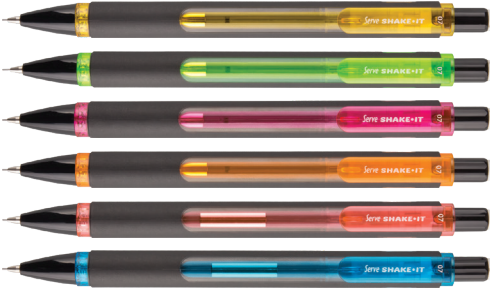

PATENTED
DESIGN

Türkiye Patent No: 2015/02496

EU Patent No: 002723221
and other countries

SERVE SHAKE-IT MECHANICAL PENCIL 12PCS PAPER BOXES

SERVE SHAKE-IT 12 PCS PAPER BOXES 0.5 SERIES

Code	Description	Dozen Box Barcode	Colours	Inner Qty.	Inner Box Barcode	Inner Box Dim.	Outer Qty.
SVSHAKEIT 05-12 SY.MV	Shake-it 0.5mm 12 pcs.Box	8680869409309	Blue	12	8680869409422	37x16x7,4	72
SVSHAKEIT 05-12 SY.PMB	Shake-it 0.5mm 12 pcs.Box	8680869409316	Pink	12	8680869409439	37x16x7,4	72
SVSHAKEIT 05-12 SY.KRM	Shake-it 0.5mm 12 pcs.Box	8680869409323	Red	12	8680869409446	37x16x7,4	72
SVSHAKEIT 05-12 SY.TRN	Shake-it 0.5mm 12 pcs.Box	8680869409392	Orange	12	8680869409514	37x16x7,4	72
SVSHAKEIT 05-12 SY.YSL	Shake-it 0.5mm 12 pcs.Box	8680869409408	Green	12	8680869409521	37x16x7,4	72
SVSHAKEIT 05-12 SY.SR	Shake-it 0.5mm 12 pcs.Box	8680869409415	Yellow	12	8680869409538	37x16x7,4	72